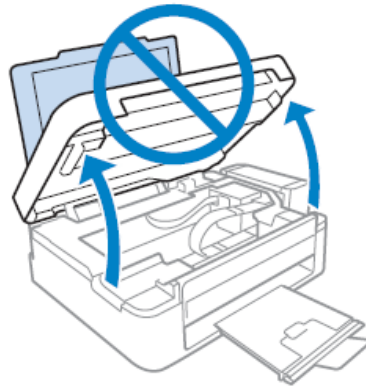

TO：EPSON愛用者

FROM：EPSON客服中心

主題敘述：原廠連續供墨印表機EPSON L360夾紙(電腦顯示夾紙或Paper Jam訊息)

步驟1、打開掃描單元

! 重要事項：
文件上蓋打開時，請勿掀開掃描器單元。

步驟2、取出內部所有的紙張。

步驟3、闔上掃描單元。若紙張夾在靠近出紙托盤的地方，請小心地取出夾紙。